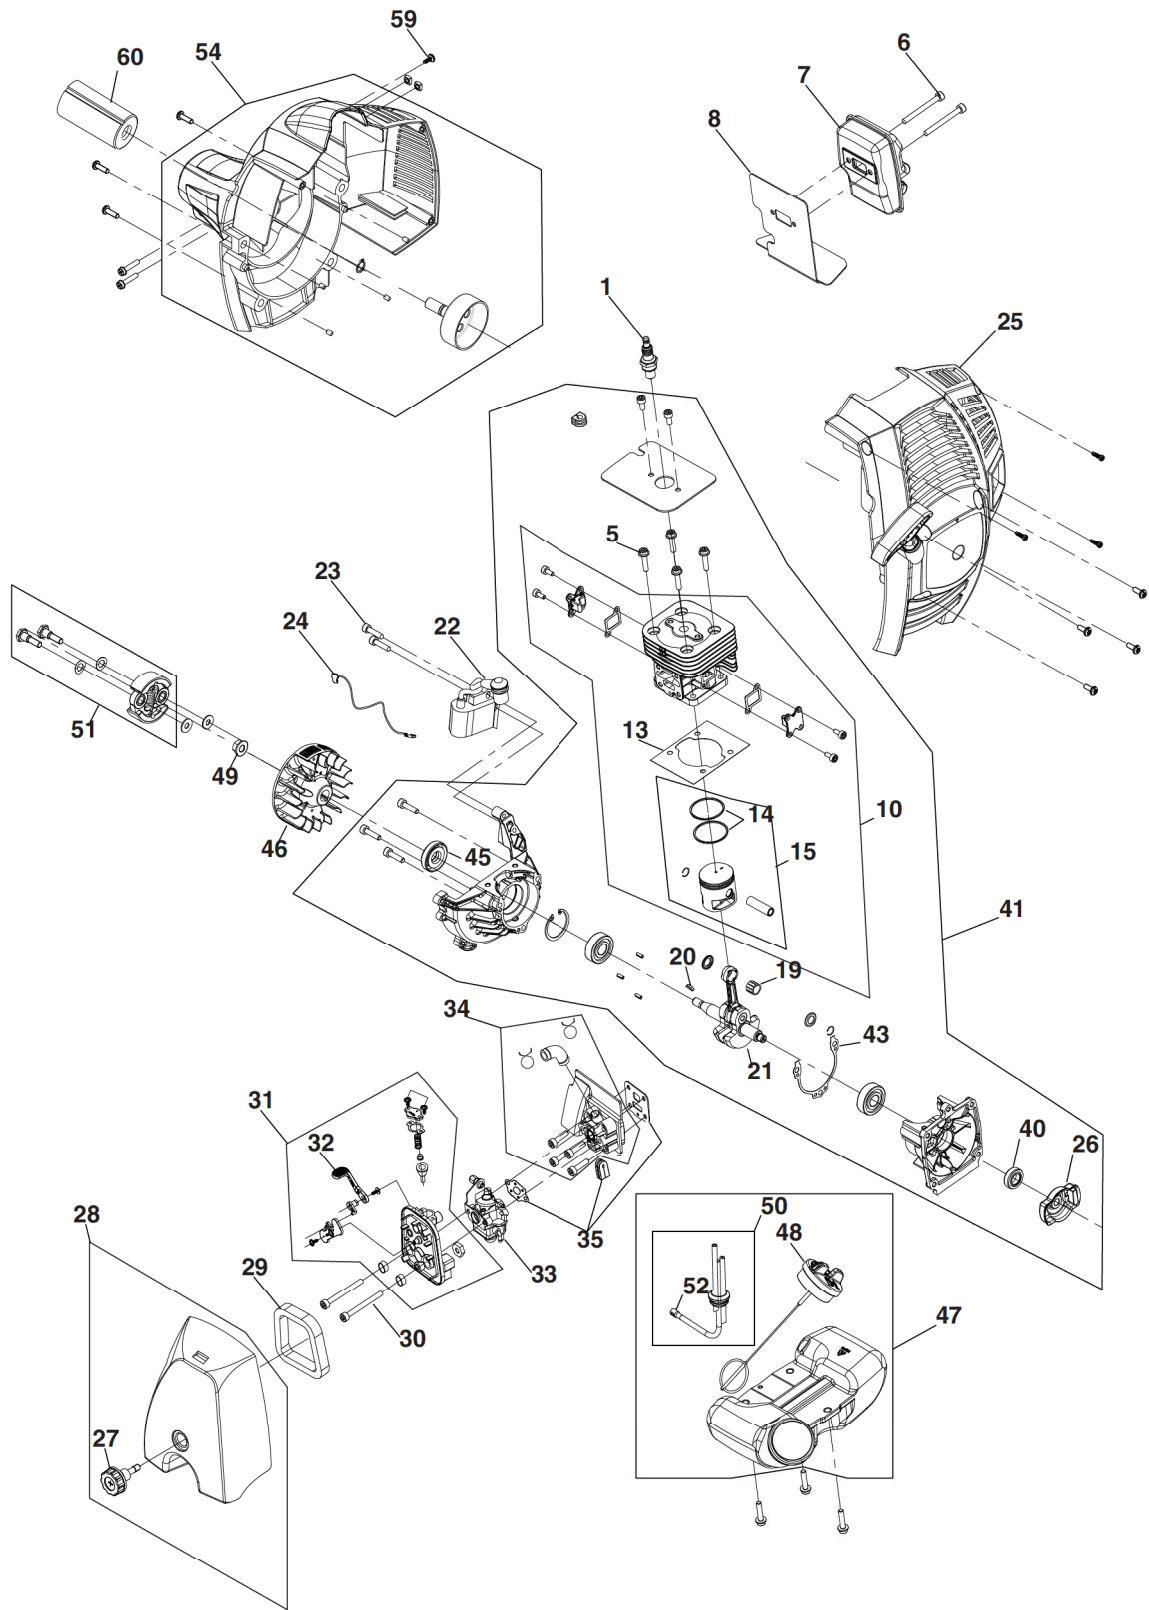

TB 32

2008
207.0
1 / 4

POS.	CODE	Q.Q.TY	DESCRIZIONE	DESCRIPTION	DESCRIPTION	BESCHREIBUNG	REMARKS
1	23051000/0	1	CANDELA	SPARK PLUG	BOUGIE	ZÜNDKERZE	
5	123878049/0	1	VITE	SCREW	VIS	SCHRAUBE	
6	123878050/0	1	VITE	SCREW	VIS	SCHRAUBE	
7	183740005/0	1	SILENZIATORE	MUFFLER	SILENCIEUX	SCHALLDÄMPFER	
8	123280025/0	1	GUARNIZIONE SILENZIA- TORE	GASKET	JOINT SILENCIEUX	DICHTUNG SCHALLDÄM- PFER	
10	183070004/0	1	ASS. CILINDRO - PISTO- NE	CYLINDER - PISTON ASS'Y	ENS.CYLINDRE-PISTON	SET ZYLINDER-KOLBEN	
13	123280026/0	1	GUARNIZIONE CILINDRO	CYLINDER GASKET	JOINT CYLINDRE	ZYLINDERDICHTUNG	
14	123204005/0	2	FASCIA ELASTICA	PISTON RING	COLLIER ÉLASTIQUE	KOLBENRING	
15	183590004/0	1	ASS. PISTONE	PISTON ASS'Y	ENS.PISTON	SET KOLBEN	
19	123072001/0	1	ASTUCCIO A RULLI	NEEDLE BEARING	ROUL. À AIGUILLES	WALZENROHR	
20	123072000/0	1	LINGUETTA VOLANO	FLYWHEEL KEY	CLAVETTE VOLANT	LASCHE SCHWUNGRAD	
21	123020019/0	1	LINGUETTA VOLANO	FLYWHEEL KEY	LANGUETTE VOLANT	LASCHE SCHWUNGRAD	
22	123044007/0	1	BOBINA ELETTRONICA	ELECTR. COIL	BOBINE ÉLECTRONIQUE	ELEKTRONIKSPULE	
23	123878051/0	1	VITE	SCREW	VIS	SCHRAUBE	
24	123065033/0	1	CAVO BOBINA	SPARK PLUG CABLE	CÂBLE BOUGIE	SPULENDRAHT	
25	183037001/0	1	ASS. AVVIATORE GIALLO	STARTER ASSY YELLOW	DÉMARREUR JAUNE	SET STARTER GELB	
-	183037002/0	1	ASS. AVVIATORE ROSSO	STARTER ASSY RED	DÉMARREUR ROUGE	SET STARTER ROT	
26	123082001/0	1	COPPA AVVIAMENTO	STARTER CUP	COUPE DÉMARREUR	STARTERGEHÄUSE	
27	123593505/0	1	POMELLO	KNOB	BOUTON	KNAUF	
28	183090003/0	1	COPRIFILTRO, GIALLO	FILTER COVER, YELLOW	COUVRE-FILTRE, JAUNE	FILTERABD. GELB	
-	183090004/0	1	COPRIFILTRO, ROSSO	FILTER COVER, RED	COUVRE-FILTRE, ROUGE	FILTERABD. ROT	
29	123220008/0	1	FILTRO ARIA	AIR FILTER	FILTRE À AIR	LUFTFILTER	
30	123878052/0	1	VITE	SCREW	VIS	SCHRAUBE	
31	383781001/0	1	SUPP. FILTRO ARIA	AIR FILTER HOLDER	SUPP. FILTRE À AIR	HALTER LUFTFILTER	
32	123315077/0	1	LEVA ARIA	CHOKE LEVER	LEVIER AIR	CHOKERHEBEL	
33	123054021/0	1	CARBURATORE	CARBURETTOR	CARBURATEUR	VERGASER	
34	383073501/0	1	ASS. COLLETTORE ASPI- RAZIONE	INTAKE MANIFOLD ASSY	COLLECTEUR ASPIRA- TION	KOLLEKTOR ANSAUGUNG	
35	183303511/0	1	ASS. GUARNIZIONI	GASKET ASS'Y	GASKET ASS'Y	SET DICHTUNGEN	
40	119035154/0	1	ANELLO DI TENUTA	SEAL RING	ANNEAU DE TENUE	DICHTRING	
41	183275302/0	1	SHORT BLOCK MOTORE	ENGINE SHORT BLOCK	SHORT BLOCK MOTEUR	SHORT BLOCK MOTOR	
43	123280027/0	1	GUARNIZIONE CARTER	CRANKCASE GASKET	GARNITURE CARTER	GEHÄUSEDICHTUNG	
45	112020001/0	1	ANELLO DI TENUTA	SEAL RING	ANNEAU DE TENUE	DICHTRING	
46	183880004/0	1	ASS. VOLANO C/MASSE	FLYWHEEL ASS.Y	ENS. VOLANT	SCHWUNGRAD MAGNET	
47	183733004/0	1	ASS. SERBATOIO MIX.	KIT FUEL TANK	ENS.RÉSERVOIR MÉ- LANGE	SET TREIBSTOFFTANK	
48	123790016/0	1	ASS. TAPPO MISCELA	FUEL CAP ASSY	BOUHCON MÉLANGE	SET DECKEL TREIBSTOFF	
49	123120004/0	1	DADO	NUT	ECROU	MUTTER	
50	383240001/0	1	ASS. GOMMINO PASSA- TUBI	GROMMET ASSY	ENS.RONDELLE CAOU- TCHOU	SET GUMMIRINGE	
51	183215003/0	1	ASS. FRIZIONE	CLUTCH ASS.Y	FRICTION	SET KUPPLUNG	
52	183520001/0	1	PESCANTE MISCELA	INTAKE FILTER	FILTRE D'ASPIRATION	TAUCHSONDE	
54	383785001/0	1	ASS.SUPPORTO TRASM., GIALLO	SUPPORT TRASM.ASSY, YELLOW	ENS.SUPPORT TRANSM., JAUNE	GETRIEBEPLATTFORM, GELB	
-	383785002/0	1	ASS.SUPPORTO TRASM., ROSSO	SUPPORT TRASM.ASSY, RED	ENS.SUPPORT TRANSM., ROUGE	GETRIEBEPLATTFORM, ROT	
59	6980624	1	VITE	SCREW	VIS	SCHRAUBE	
60	123275020/0	1	GOMMINO	GROMMET	CAOUTCHOUC	GUMMI	