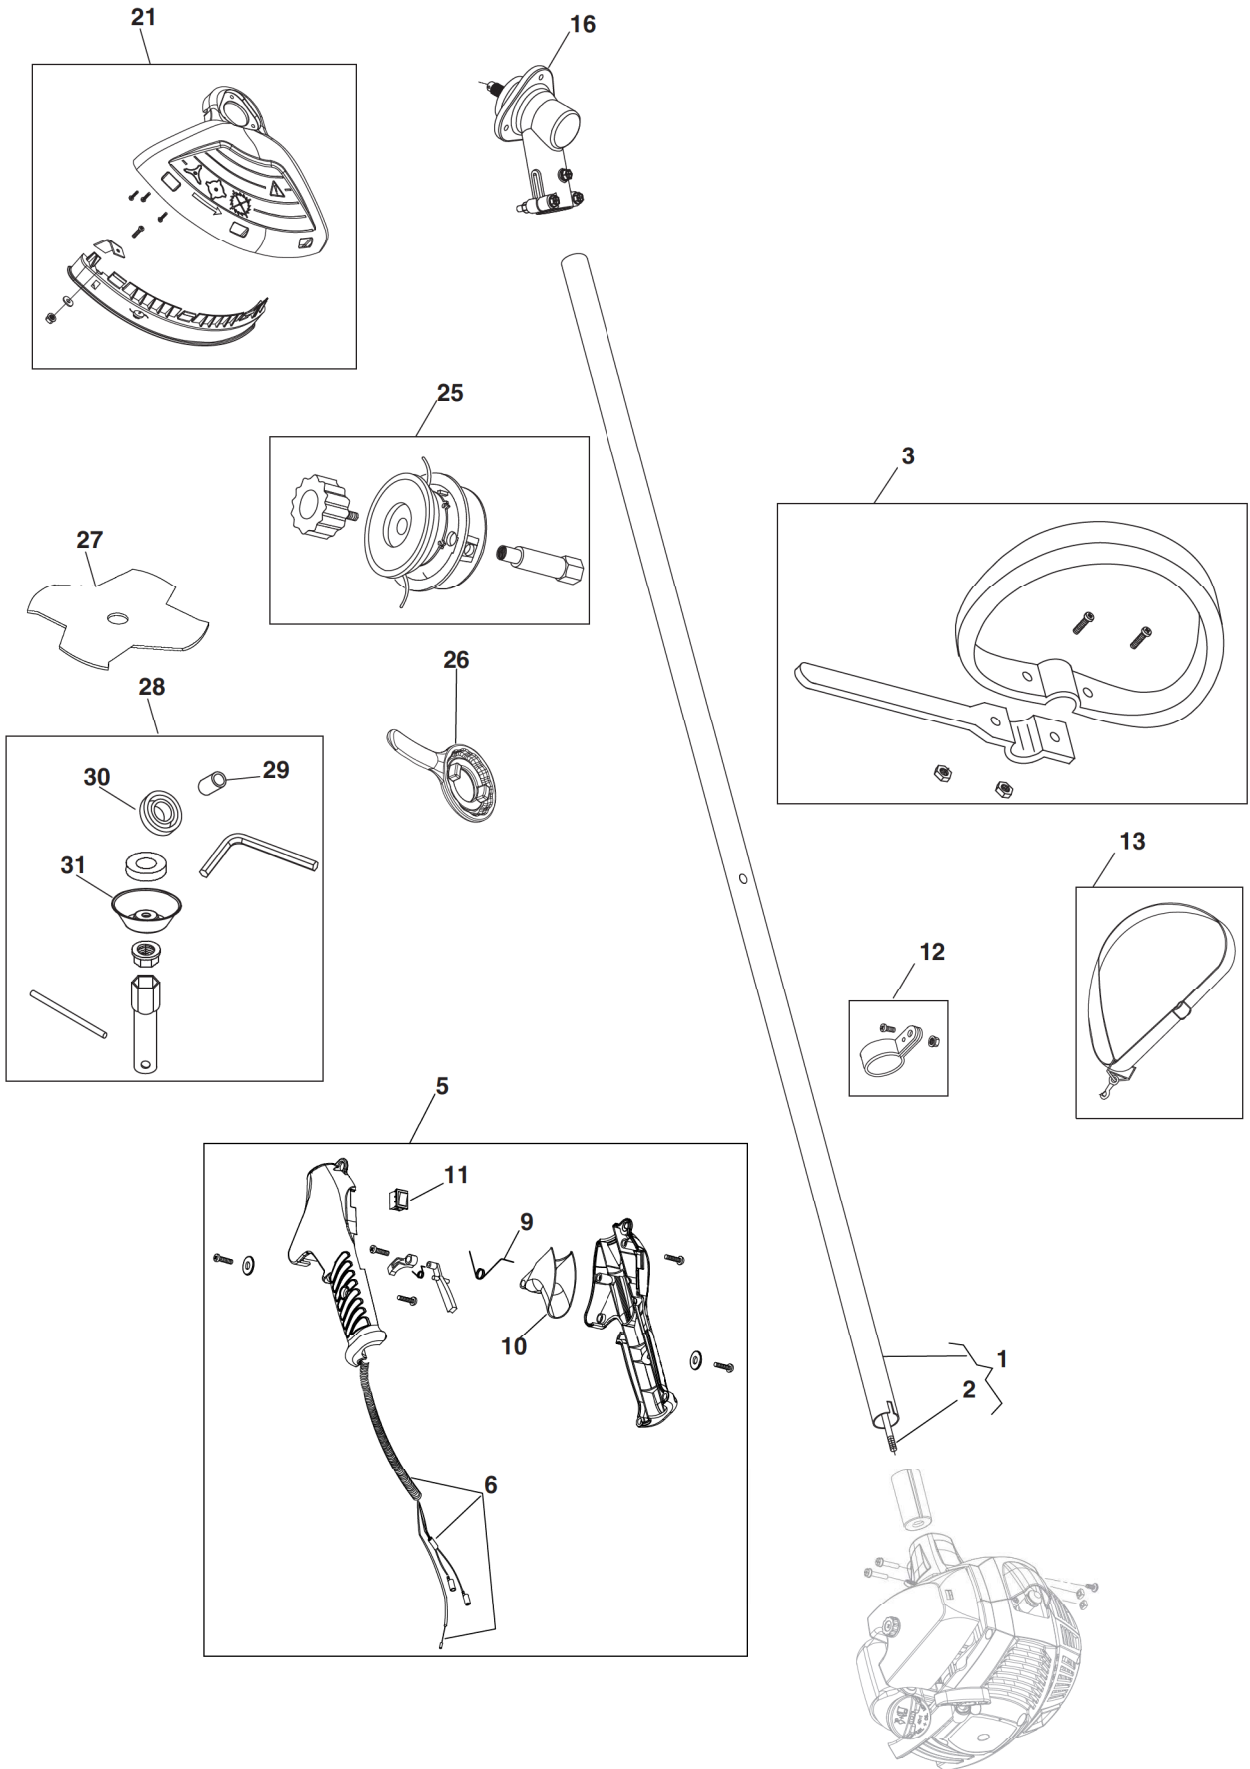

TB 32

2008
207.0
3 / 4